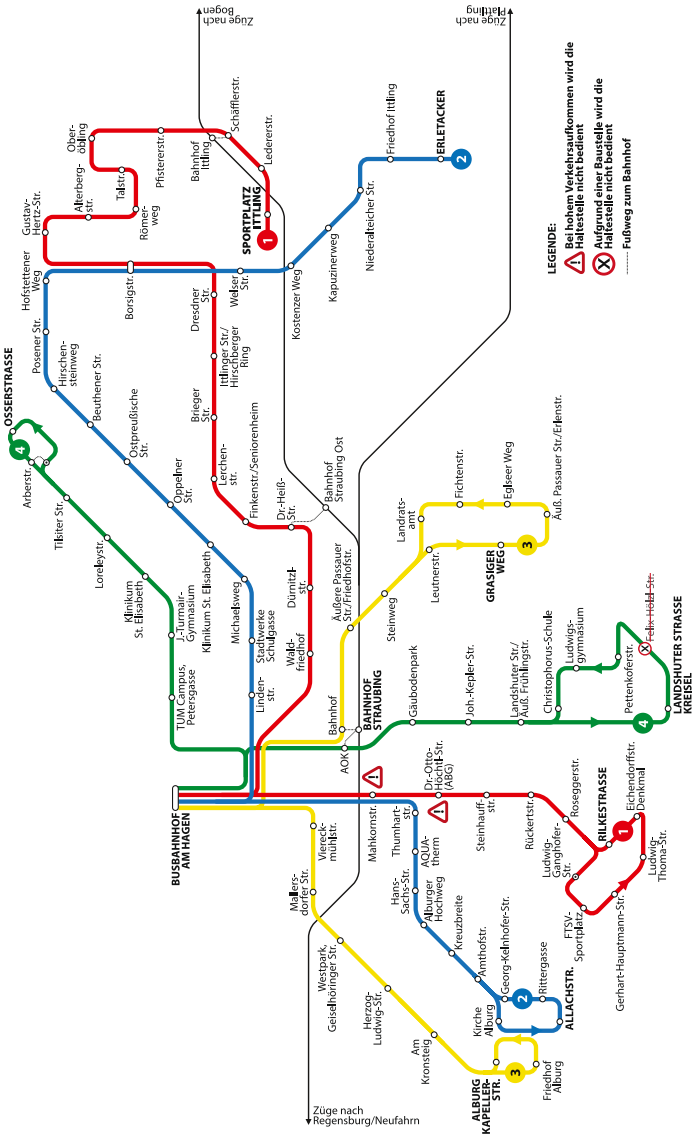

LINIENNETZPLAN

Gäubodenvolksfest

IMPRESSUM

Fahrplan Gäubodenvolksfest

Herausgeber: Verkehrsbetrieb der Stadtwerke Straubing GmbH

Auflage: 3.000 Exemplare • Fahrtzeitänderungen vorbehalten. Eine Gewähr auf den Inhalt wird nicht übernommen. Copyright by Stadtwerke Straubing GmbH. Der ganze oder teilweise Nachdruck sowie Vervielfältigung, die Speicherung in Datenanlagen und die Verwendung von Ausschnitten ist nicht gestattet.

Bilder Seite 5, 16, 18: Fotowerbung Bernhard

Gestaltung: Arvenia GmbH, Parkstetten