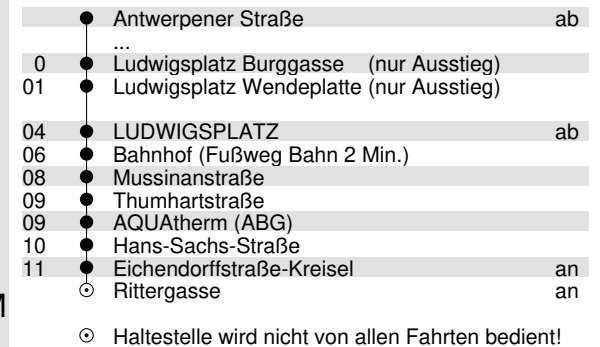

Linie 2

Richtung: Eichendorffstraße-Kreisel über Ludwigsplatz
Hafen - Erletacker - Borsigstr. - Ludwigsplatz - DB - Eichendorffstr.-Kreisel

Haltestelle: Ludwigsplatz Burggasse (nur Ausstieg)

Uhr	Montag - Freitag	Samstag	Uhr
05	--	--	05
06	42	--	06
07	12^{S4} 16^S 14^F 48^S 44^F	14	07
08	14 44	14	08
09	14 44	14	09
10	14 44	14	10
11	14 44	14	11
12	14 54^{SL} 52^F	14	12
13	24^S 24^F	24	13
14	09 39	39	14
15	09 39	39	15
16	09 39	39^W	16
17	09 39	39^W	17
18	09 39	39^W	18
19	09^L	--	19
20	--	--	20

S nur an Schultagen
F nur an Schulfreien Tagen
SL nur an Schultagen; hält nicht an jeder Haltestelle
S4 nur an Schultagen; nur bis Ludwigsplatz; weiter auf der Linie 4 bis Ludwigsgymnasium; hält nicht an jeder Haltestelle
L nur bis "Ludwigsplatz"
W nur an den 4 Advents-Samstagen

Fahrzeit in Minuten

Gültig von 01.05.2025