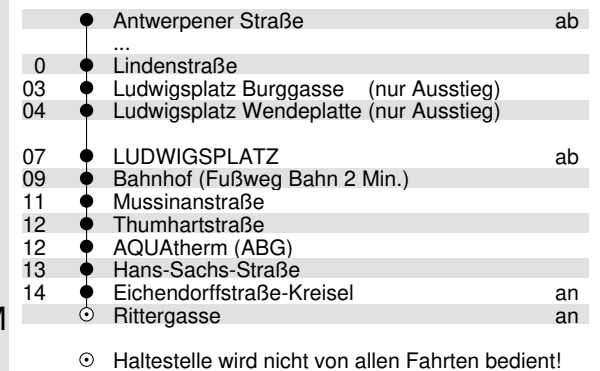

Linie 2

Richtung: Eichendorffstraße-Kreisel über Ludwigsplatz
Hafen - Erletacker - Borsigstr. - Ludwigsplatz - DB - Eichendorffstr.-Kreisel

Haltestelle: Lindenstraße

Uhr	Montag - Freitag	Samstag	Uhr
05	--	--	05
06	40	--	06
07	10^{S4} 13^S 12^F 45^S 42^F	12	07
08	12 42	12	08
09	12 42	12	09
10	12 42	12	10
11	12 42	12	11
12	12 52^{SL} 50^F	12	12
13	22^S 22^F	22	13
14	07 37	37	14
15	07 37	37	15
16	07 37	37^W	16
17	07 37	37^W	17
18	07 37	37^W	18
19	07^L	--	19
20	--	--	20

S nur an Schultagen
F nur an Schulfreien Tagen
SL nur an Schultagen; hält nicht an jeder Haltestelle
S4 nur an Schultagen; nur bis Ludwigsplatz; weiter auf der Linie 4 bis Ludwigsgymnasium; hält nicht an jeder Haltestelle
L nur bis "Ludwigsplatz"
W nur an den 4 Advents-Samstagen

Fahrzeit in Minuten

Gültig von 01.05.2025