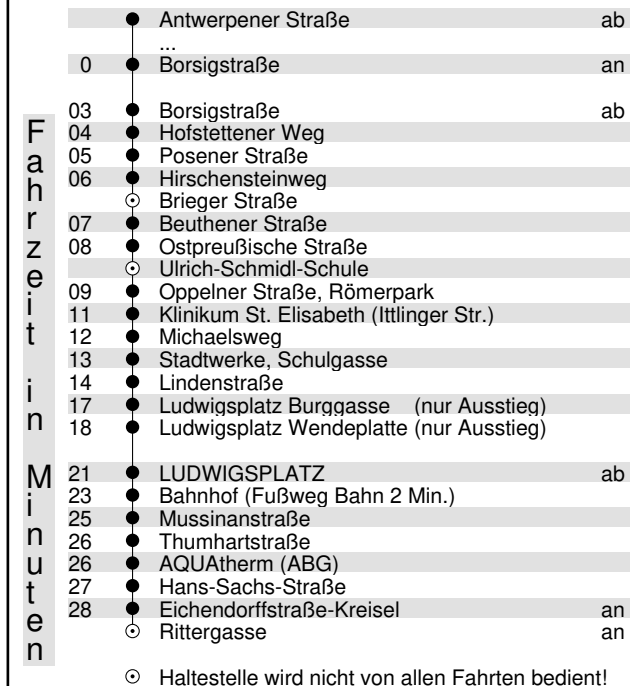

Linie 2

Richtung: Eichendorffstraße-Kreisel über Ludwigsplatz
Hafen - Erletacker - Borsigstr. - Ludwigsplatz - DB - Eichendorffstr.-Kreisel

Haltestelle: Borsigstraße an

Uhr	Montag - Freitag	Samstag	Uhr
05	--	--	05
06	--	--	06
07	00^S 31^S	--	07
08	--	--	08
09	--	--	09
10	--	--	10
11	--	--	11
12	--	--	12
13	--	--	13
14	--	--	14
15	--	--	15
16	--	--	16
17	--	--	17
18	--	--	18
19	--	--	19
20	--	--	20

nur an Schultagen

Gültig von 01.05.2025