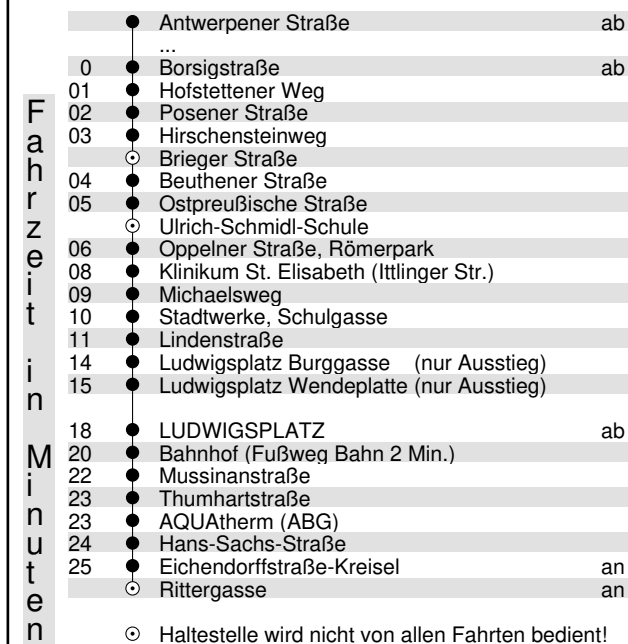

**S** nur an Schultagen  
**F** nur an Schulfreien Tagen  
**SL** nur an Schultagen; hält nicht an jeder Haltestelle

**L** nur bis "Ludwigsplatz"  
**W** nur an den 4 Advents-Samstagen

Gültig von 01.05.2025

# Linie 2

Richtung: Eichendorffstraße-Kreisel über Ludwigsplatz  
Hafen - Erletacker - Borsigstr. - Ludwigsplatz - DB - Eichendorffstr.-Kreisel

Haltestelle: Borsigstraße

ab

Uhr	Montag - Freitag	Samstag	Uhr
05	--	--	05
06	31	--	06
07	03 <sup>S</sup> 03 <sup>F</sup> 34 <sup>S</sup> 33 <sup>F</sup>	03	07
08	03 33	03	08
09	03 33	03	09
10	03 33	03	10
11	03 33	03	11
12	03 38 <sup>SL</sup> 41 <sup>F</sup>	03	12
13	13 <sup>S</sup> 13 <sup>F</sup> 58	13	13
14	28 58	28	14
15	28 58	28	15
16	28 58	28 <sup>W</sup>	16
17	28 58	28 <sup>W</sup>	17
18	28 58 <sup>L</sup>	28 <sup>W</sup>	18
19	--	--	19
20	--	--	20

# Linie 2

Richtung: Eichendorffstraße-Kreisel über Ludwigsplatz  
 Hafen - Erletacker - Borsigstr. - Ludwigsplatz - DB - Eichendorffstr.-Kreisel

**Haltestelle: Borsigstraße** an

Uhr	Montag - Freitag	Samstag	Uhr
05	--	--	05
06	--	--	06
07	00 <sup>S</sup> 31 <sup>S</sup>	--	07
08	--	--	08
09	--	--	09
10	--	--	10
11	--	--	11
12	--	--	12
13	--	--	13
14	--	--	14
15	--	--	15
16	--	--	16
17	--	--	17
18	--	--	18
19	--	--	19
20	--	--	20