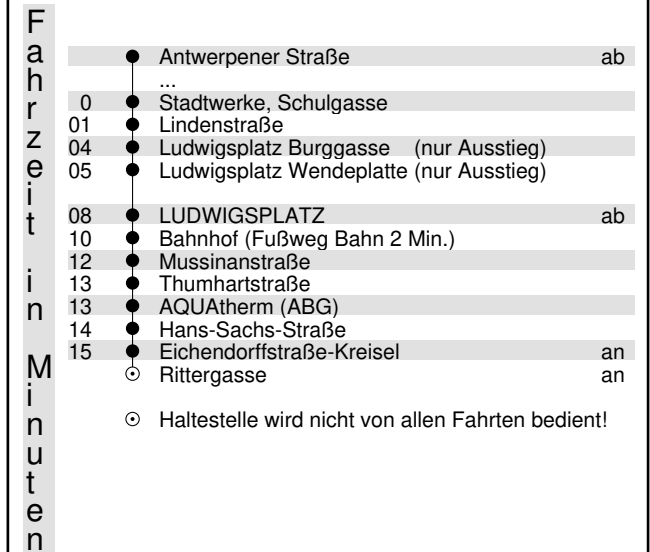

Linie 2

Richtung: Eichendorffstraße-Kreisel über Ludwigsplatz
Hafen - Erletacker - Borsigstr. - Ludwigsplatz - DB - Eichendorffstr.-Kreisel

Haltestelle: Stadtwerke, Schulgasse

Uhr	Montag - Freitag	Samstag	Uhr
05	--	--	05
06	39	--	06
07	09^{S4} 11^S 11^F 44^S 41^F	11	07
08	11 41	11	08
09	11 41	11	09
10	11 41	11	10
11	11 41	11	11
12	11 51^{SL} 49^F	11	12
13	21^S 21^F	21	13
14	06 36	36	14
15	06 36	36	15
16	06 36	36^W	16
17	06 36	36^W	17
18	06 36	36^W	18
19	06^L	--	19
20	--	--	20

S nur an Schultagen
F nur an Schulfreien Tagen
SL nur an Schultagen; hält nicht an jeder Haltestelle
S4 nur an Schultagen; nur bis Ludwigsplatz; weiter auf der Linie 4 bis Ludwigsgymnasium; hält nicht an jeder Haltestelle
L nur bis "Ludwigsplatz"
W nur an den 4 Advents-Samstagen

Gültig von 01.05.2025