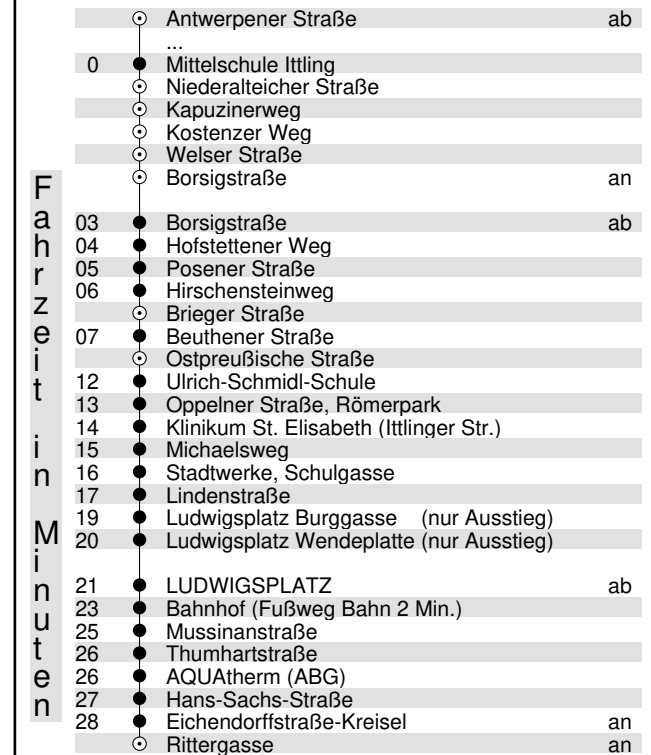

Linie 2

Richtung: Eichendorffstraße-Kreisel über Ludwigsplatz
Hafen - Erletacker - Borsigstr. - Ludwigsplatz - DB - Eichendorffstr.-Kreisel

Haltestelle: Mittelschule Ittling

Uhr	Montag - Freitag	Samstag	Uhr
05	--	--	05
06	--	--	06
07	--	--	07
08	--	--	08
09	--	--	09
10	--	--	10
11	--	--	11
12	35^{SL}	--	12
13	07^S	--	13
14	--	--	14
15	--	--	15
16	--	--	16
17	--	--	17
18	--	--	18
19	--	--	19
20	--	--	20

S nur an Schultagen

SL nur an Schultagen; hält nicht an jeder Haltestelle

○ Haltestelle wird nicht von allen Fahrten bedient!

Gültig von 01.05.2025