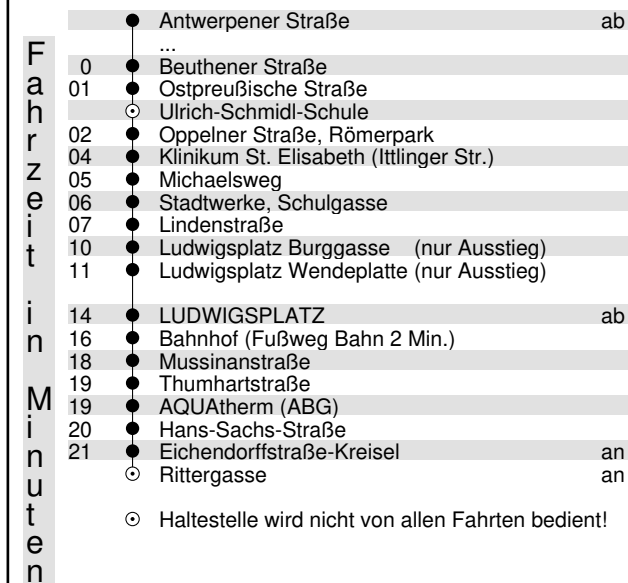

# Linie 2

Richtung: Eichendorffstraße-Kreisel über Ludwigsplatz  
Hafen - Erletacker - Borsigstr. - Ludwigsplatz - DB - Eichendorffstr.-Kreisel

Haltestelle: Belgrader Straße

Uhr	Montag - Freitag	Samstag	Uhr
05	--	--	05
06	42 <sup>S</sup> 42 <sup>F</sup>	--	06
07	12 <sup>S</sup> 12 <sup>F</sup>	--	07
08	--	--	08
09	--	--	09
10	--	--	10
11	--	--	11
12	--	--	12
13	--	--	13
14	--	--	14
15	40	--	15
16	10 40	--	16
17	10	--	17
18	--	--	18
19	--	--	19
20	--	--	20

# Linie 2

Richtung: Eichendorffstraße-Kreisel über Ludwigsplatz  
 Hafen - Erletacker - Borsigstr. - Ludwigsplatz - DB - Eichendorffstr.-Kreisel

**S** nur an Schultagen  
**F** nur an Schulfreien Tagen  
**SL** nur an Schultagen; hält nicht an jeder Haltestelle

**L** nur bis "Ludwigsplatz"  
**W** nur an den 4 Advents-Samstagen

Gültig von 01.05.2025

# Linie 2

Richtung: Eichendorffstraße-Kreisel über Ludwigsplatz  
Hafen - Erletacker - Borsigstr. - Ludwigsplatz - DB - Eichendorffstr.-Kreisel

Haltestelle: Borsigstraße

ab

Uhr	Montag - Freitag	Samstag	Uhr
05	--	--	05
06	31	--	06
07	03 <sup>S</sup> 03 <sup>F</sup> 34 <sup>S</sup> 33 <sup>F</sup>	03	07
08	03 33	03	08
09	03 33	03	09
10	03 33	03	10
11	03 33	03	11
12	03 38 <sup>SL</sup> 41 <sup>F</sup>	03	12
13	13 <sup>S</sup> 13 <sup>F</sup> 58	13	13
14	28 58	28	14
15	28 58	28	15
16	28 58	28 <sup>W</sup>	16
17	28 58	28 <sup>W</sup>	17
18	28 58 <sup>L</sup>	28 <sup>W</sup>	18
19	--	--	19
20	--	--	20