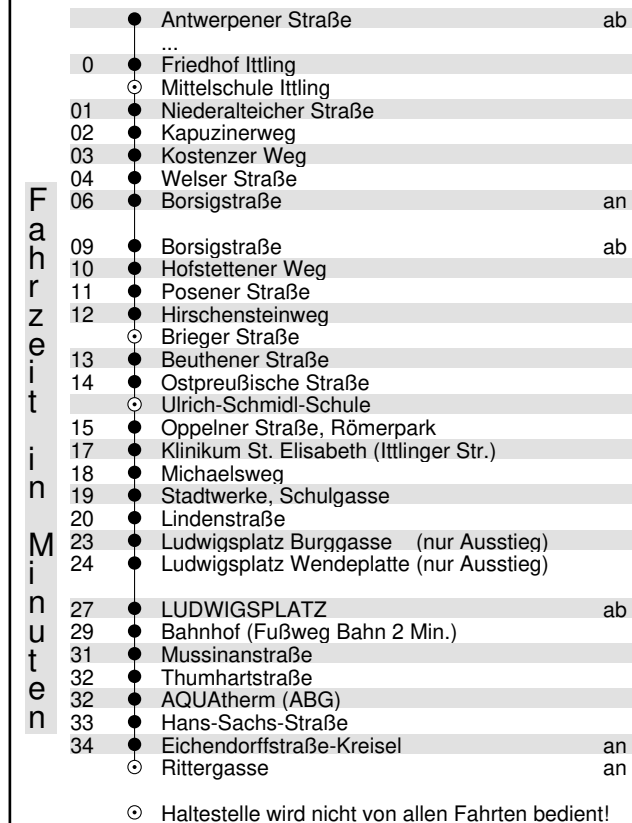

Linie 2

Richtung: Eichendorffstraße-Kreisel über Ludwigsplatz
Hafen - Erletacker - Borsigstr. - Ludwigsplatz - DB - Eichendorffstr.-Kreisel

Haltestelle: Friedhof Ittling

Uhr	Montag - Freitag	Samstag	Uhr
05	--	--	05
06	26 53^{S4} 55^S 58^F	58	06
07	25^S 28^F 58	58	07
08	28 58	58	08
09	28 58	58	09
10	28 58	58	10
11	28 58	58	11
12	33^{SL} 36^F	--	12
13	05^S 08^F 53	08	13
14	23 53	23	14
15	23 53	23	15
16	23 53	23^W	16
17	23 53	23^W	17
18	23 53^L	23^W	18
19	--	--	19
20	--	--	20

S nur an Schultagen
F nur an Schulfreien Tagen
SL nur an Schultagen; hält nicht an jeder Haltestelle
S4 nur an Schultagen; nur bis Ludwigsplatz; weiter auf der Linie 4 bis Ludwigsgymnasium; hält nicht an jeder Haltestelle
L nur bis "Ludwigsplatz"
W nur an den 4 Advents-Samstagen

Gültig von 01.05.2025